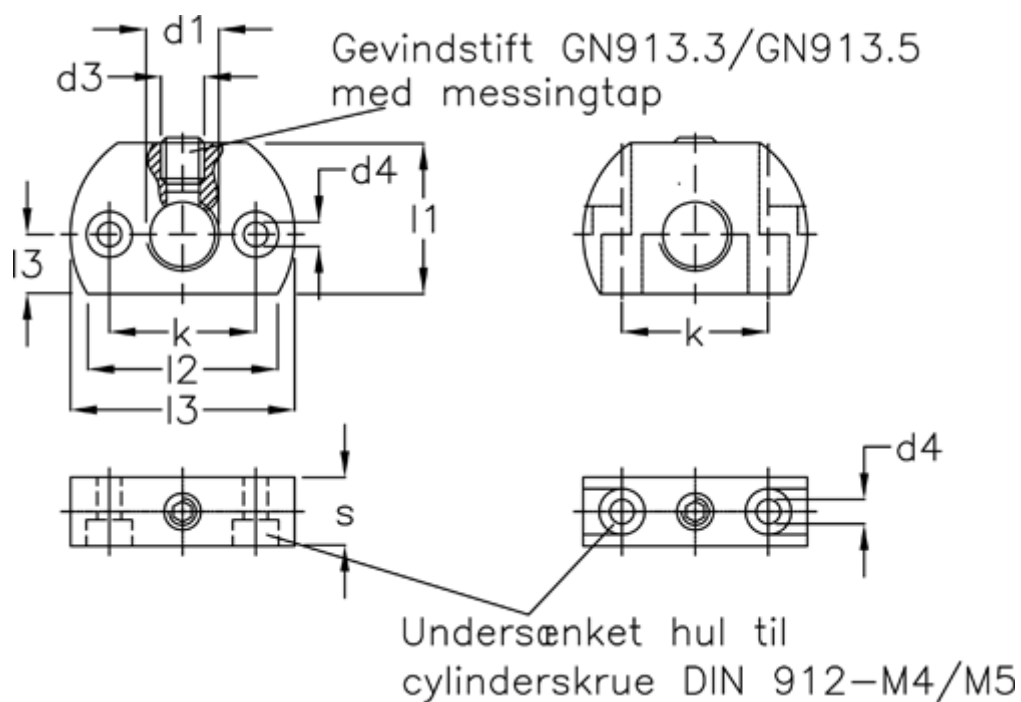

Article number: 209335551

Description: E+G

Mounting block GN 612.1-M16x1,5-A-NI

Measures

d1 = M16x1,5

s = 15

d2 = 46

d3 = M8

d4 = 5.5

K = 32

l1 = 33

l2 = 37.0

l3 = 13